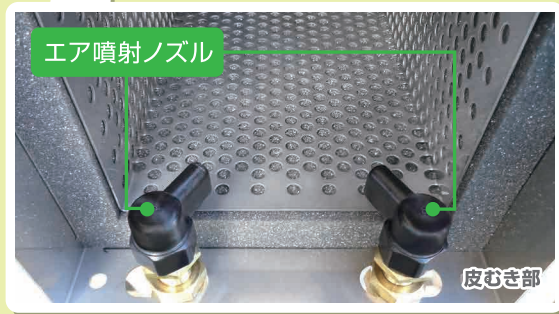

静音性を追加した

**リーズナブル** な  
皮むき機

むきむき

マツモト式ネギ皮むき機

NEW EMM-NLJ型 光電センサー制御システム

● 新型樹脂ノズルの採用により  
ネギの品質が従来機より向上!

● 光電センサー制御システムの  
自動エア噴射で簡単皮むき!

● 静音フードの取付けにより  
夜間でも快適静音作業!

● 空気圧方式のエア噴射で  
ネギを傷めず完璧皮むき!

快適な静音作業で  
能率アップ!!

仕様 白ネギ用

型式	NEW EMM-NLJ型
全高	600~800mm (3段階調節)
全長	1090mm
全巾	350mm
重量	23kg
ノズル	樹脂ノズル左右1対1穴仕様
センサー	光電センサー
コンプレッサー <sup>※1</sup>	2.2kw (3馬力)
能率 <sup>※2</sup>	毎時 350本前後
備考	ネギネット、ネギネットホルダー エアガン・カールホース付