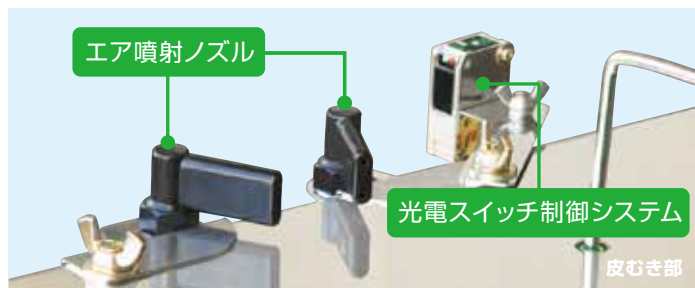

● 新型樹脂ノズルの採用により
ネギの品質が従来機より向上!

● 3段階エアクリーンシステムで
安心清潔!

● 補助タンク内蔵で長時間使用しても
円滑エア噴射!

どんなネギでも
傷めず簡単皮むき!

特長

1 光電スイッチ制御システムの自動エア噴射

ネギをノズルの間に入れると、光電スイッチがネギを感知して、自動的にエアが噴射され、ネギを引き抜くと1-2秒で完全に皮がむけ、エアも自動的に止まります。

2 補助タンク内蔵で長時間作業も可能

補助タンク内蔵により、コンプレッサーの能力が十分に発揮されます。長時間使用しても、エアが終始円滑に噴射します。

3 3段階エアクリーンシステムで清潔

コンプレッサーから送り出されたエアに含まれている水・油等は、当社独自の3段階エアクリーンシステムにより、99.999%まで除去されます（普通呼吸している空気よりもクリーンです）ので、食品衛生上安心して使用できます。

4 高さ調節機能で長時間作業も楽に

簡単な操作で、高さを身長や体勢に合わせて調節できるので、誰でも手軽に扱え、長時間の作業でも疲れ知らずです。

5 ステンレスカバーで衛生的

ステンレスカバーの採用により、衛生的でお手入れ簡単。耐久性にも富んでいます。

6 どんなネギでも対応可能

空気調整弁の採用、ノズル巾の調節機能を持たせたので、どのようなネギでも傷めず、簡単に皮をむけ、洗浄ができます。

7 より静かにスムーズ作業

本体に静音フードを取付けることもできます。従来の機種よりも音が小さく、夜間の作業も快適です。また、静音フードはオプションとして従来のMED型とEMM型に取付け可能です。

※ オプションフードを装着した場合

■仕様 白ネギ用

型式	NEW MED型
全高	500~800mm 4段階調節
全長	730mm
全巾	630mm
重量	39kg
ノズル	樹脂ノズル左右1対2穴仕様
センサ	光電スイッチ
能率※	毎時 400本前後 2.2kw(3馬力)コンプレッサー使用時
備考	ネギネット、ネギネットホルダー エアガン・カールホース付

※ 本機は作業者の熟練度及び、作物の状況により処理本数が変わります。
● 本仕様は改良のため予告なく変更することがあります。