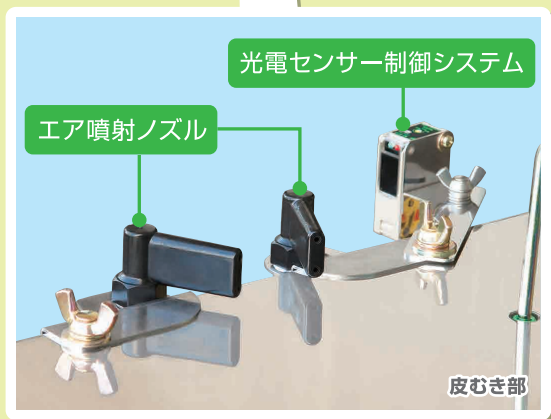

# むきむき

マツモト式ネギ皮むき機

NEW MED型 光電センサー制御システム

● 光電センサー制御システムの  
自動エア噴射で**簡単皮むき!**

● 新型樹脂ノズルの採用により  
**ネギの品質が従来機より向上!**

● 3段階エアクリーンシステムで  
**安心清潔!**

● 補助タンク内蔵で長時間使用しても  
**円滑エア噴射!**

特長

1 光電センサー制御システムの自動エア噴射

ネギをノズルの間に入れると、光電センサーがネギを感知して、自動的にエアが噴射され、ネギを引き抜くと1-2秒で完全に皮がむけ、エアも自動的に止まります。

2 補助タンク内蔵で長時間作業も可能

補助タンク内蔵により、コンプレッサーの能力が十分に発揮されます。長時間使用しても、エアが終始円滑に噴射します。

3 3段階エアクリーンシステムで清潔

コンプレッサーから送り出されたエアに含まれている水・油等は、当社独自の3段階エアクリーンシステムにより、99.999%まで除去されます（普通呼吸している空気よりもクリーンです）ので、食品衛生上安心して使用できます。

4 高さ調節機能で長時間作業も楽に

簡単な操作で、高さを身長や体勢に合わせて調節できるので、誰でも手軽に扱え、長時間の作業でも疲れ知らずです。

5 ステンレスカバーで衛生的

ステンレスカバーの採用により、衛生的でお手入れ簡単。耐久性にも富んでいます。

6 どんなネギでも対応可能

空気調整弁の採用、ノズル巾の調節機能を持たせたので、どのようなネギでも傷めず、簡単に皮をむけ、洗浄ができます。

7 より静かにスムーズ作業

本体に静音フードを取付けることもできます。従来の機種よりも音が小さく、夜間の作業も快適です。また、静音フードはオプションとして従来のNEW MED型とNEW EMM型に取付け可能です。

NEW MED-NLJ型

※ オプションフードを装着した場合

■仕様 白ネギ用

型式	NEW MED型
全高	500～800mm 4段階調節
全長	730mm
全巾	630mm
重量	39kg
ノズル	樹脂ノズル左右1対2穴仕様
センサ	光電センサー
コンプレッサ <sup>※1</sup>	2.2kw (3馬力)
能率 <sup>※2</sup>	毎時 400本前後
備考	ネギネット、ネギネットホルダー エアガン・カールホース付