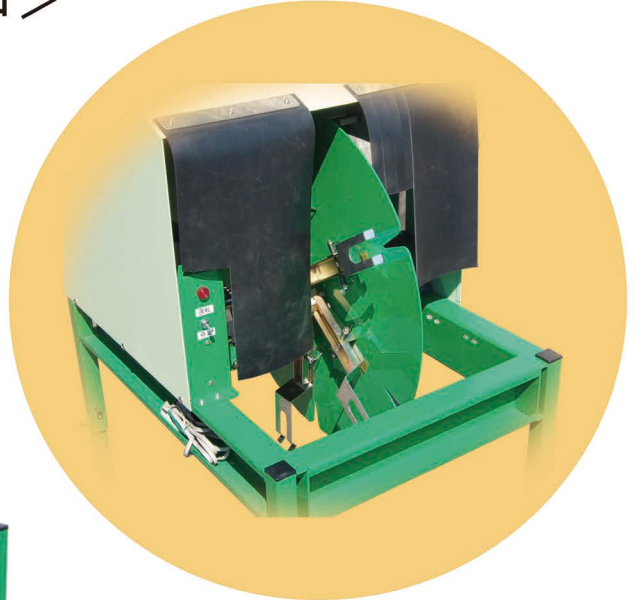

# スパットくん

型式：  
KMG-3C 型

<左側面>

<投入口>

<右側面>

仕 様	
全 長	7 4 0mm
全 幅	5 4 0mm
全 高	1200~1050mm 50mm <sup>t</sup> ッチで3段階調節
駆動モーター	100V×40W×1個
切断モーター	100V×90W×1個
能 率	最大2400個/時間
重 量	25kg (キャスター付)

### <特長>

1. 茎を持ってただ、投入口に入れるだけ！
2. 茎、根元を押さえるので、ニンニクの座りがいい！
3. 特殊刃を使っているので、切断面がきれい！
4. 1時間で2000個以上切断の高効率！
5. ニンニクを押さえるタイミング、開き角度調節可能！

※本仕様は改良の為、予告なく変更することがあります。  
 ※能率は熟練度、作物の状態に左右され、保証するものではありません。

製造  
発売  
元

ねぎの皮ムキ機・枝豆もぎとり機・ニラ袴ムキ機・麦・大豆施肥播種機